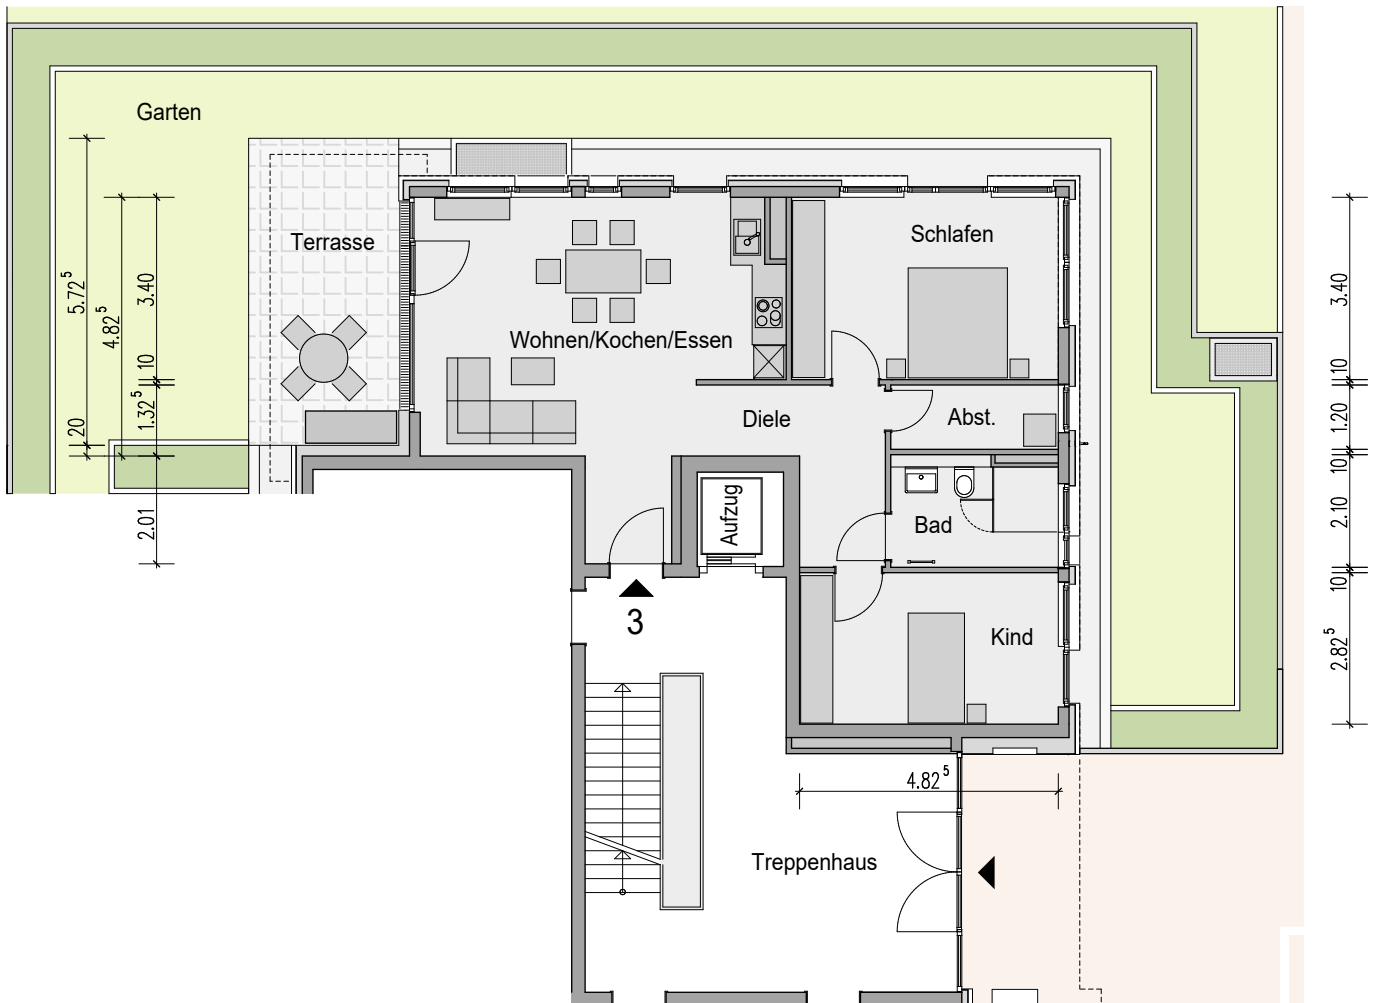

# Haus 4 Wohnung 3

Erdgeschoss

3-Zimmer-Wohnung

Raum	Wohnfläche
Wohnen/Kochen/Essen	29.48 m <sup>2</sup>
Diele	11.85 m <sup>2</sup>
Schlafen	16.92 m <sup>2</sup>
Kind	13.63 m <sup>2</sup>
Bad	6.27 m <sup>2</sup>
Abstellraum	3.75 m <sup>2</sup>
Terrasse (50%)	8.41 m <sup>2</sup>
<b>Wohnfläche gesamt ca.</b>	<b>87.53 m<sup>2</sup></b>

Maßstab 1:141

1 cm = 1.41 m

Alle Maße und m<sup>2</sup> ohne Gewähr